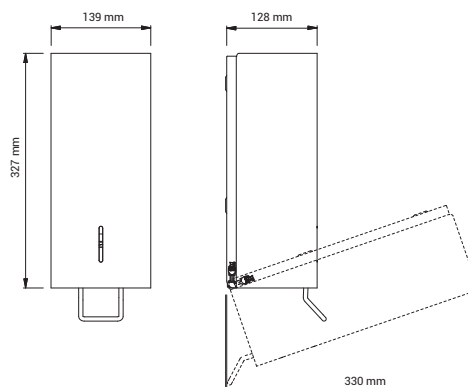

## Tekniske data

<b>Type</b>	<b>LOKI DISPENSER</b> Prod. No.: 4040/4042/4044/4046 Prod. No.: 4050/4052/4054/4056 Prod. No.: 4060/4062/4064/4066  Manuel dispenser
<b>Mål</b>	H: 328 mm x B: 131 mm x D: 115 mm
<b>Materiale</b>	Børstet/pulverlakeret rustfrit stål
<b>Viskositet</b>	Prod. No.: 4040/4042/4044/4046 Flydende sæbe og desinfektionsgel Viskositet 1-3000 cP / 500-600 doseringer  Prod. No.: 4050/4052/4054/4056 Desinfektionsspray Viskositet 1 cP / 750-800 doseringer  Prod. No.: 4060/4062/4064/4066 Skumsæbe og skumdesinfektionsmiddel Viskositet 1 cP / 1100-1300 doseringer
<b>Kapacitet</b>	600 ml
<b>Nettovægt</b>	2,7 kg
<b>Udbudstekst</b>	Manuelt betjent dispenser til flydende sæbe og desinfektionsgel/ desinfektionsspray/skumsæbe og skumdesinfektionsmiddel. Børstet eller pulverlakeret rustfrit stål kabinet. Kapacitet: 600 ml. Nettovægt: 2,7 kg. H: 328 mm x B: 131 mm x D: 115 mm